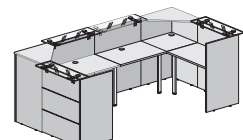

L. 306,4 x p. 76  
h. 110

L. 168,5 x p. 168,5  
h. 110

L. 168,5 x p. 168,5  
h. 110

L. 258,5 x p. 258,5  
h. 110

L. 258,5 x p. 258,5  
h. 110

L. 332 x p. 168,5  
h. 110

### COMPOSIZIONI RECEPTION TOP MENSOLA VETRO / top reception glass compositions

L. 95 x p. 76  
h. 110

L. 185 x p. 76  
h. 110

L. 275 x p. 76  
h. 110

L. 155,7 x p. 76  
h. 110

L. 155,7 x p. 76  
h. 110

L. 216,4 x p. 76  
h. 110