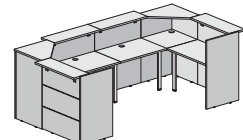

### COMPOSIZIONI RECEPTION TOP MENSOLA LEGNO / top reception wood compositions

L. 95 x p. 76  
h. 110

L. 185 x p. 76  
h. 110

L. 275 x p. 76  
h. 110

L. 155,7 x p. 76  
h. 110

L. 155,7 x p. 76  
h. 110

L. 216,4 x p. 76  
h. 110

L. 306,4 x p. 76  
h. 110

L. 168,5 x p. 168,5  
h. 110

L. 168,5 x p. 168,5  
h. 110

L. 258,5 x p. 258,5  
h. 110

L. 258,5 x p. 258,5  
h. 110

L. 332 x p. 168,5  
h. 110

### COMPOSIZIONI RECEPTION TOP MENSOLA VETRO / top reception glass compositions

L. 95 x p. 76  
h. 110

L. 185 x p. 76  
h. 110

L. 275 x p. 76  
h. 110

L. 155,7 x p. 76  
h. 110

L. 155,7 x p. 76  
h. 110

L. 216,4 x p. 76  
h. 110