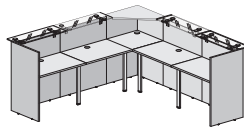

L. 306,4 x p. 76  
h. 110

L. 168,5 x p. 168,5  
h. 110

L. 168,5 x p. 168,5  
h. 110

L. 258,5 x p. 258,5  
h. 110

L. 258,5 x p. 258,5  
h. 110

L. 332 x p. 168,5  
h. 110

### COMPOSIZIONI RECEPTION TOP MENSOLA VETRO / top reception glass compositions

L. 95 x p. 76  
h. 110

L. 185 x p. 76  
h. 110

L. 275 x p. 76  
h. 110

L. 155,7 x p. 76  
h. 110

L. 155,7 x p. 76  
h. 110

L. 216,4 x p. 76  
h. 110