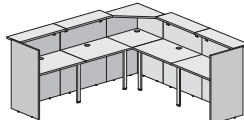

### RECEPTION / reception

2890

L. 90 x p. 61,8 x h. 107,5

2891

L. 90 x p. 30 x sp. 1,2

2892

L. 90 x p. 30 x sp. 2,5

2895DX  
2896SX

L. 63,2 x p. 63,2 x h. 110

2898DX  
2899SX

L. 62,5 x sp. 2,5 x h. 110

2332

h. 69,5

### COMPOSIZIONI RECEPTION TOP MENSOLA LEGNO / top reception wood compositions

L. 95 x p. 76  
h. 110

L. 185 x p. 76  
h. 110

L. 275 x p. 76  
h. 110

L. 155,7 x p. 76  
h. 110

L. 155,7 x p. 76  
h. 110

L. 216,4 x p. 76  
h. 110

L. 306,4 x p. 76  
h. 110

L. 168,5 x p. 168,5  
h. 110

L. 168,5 x p. 168,5  
h. 110

L. 258,5 x p. 258,5  
h. 110

L. 258,5 x p. 258,5  
h. 110

L. 332 x p. 168,5  
h. 110