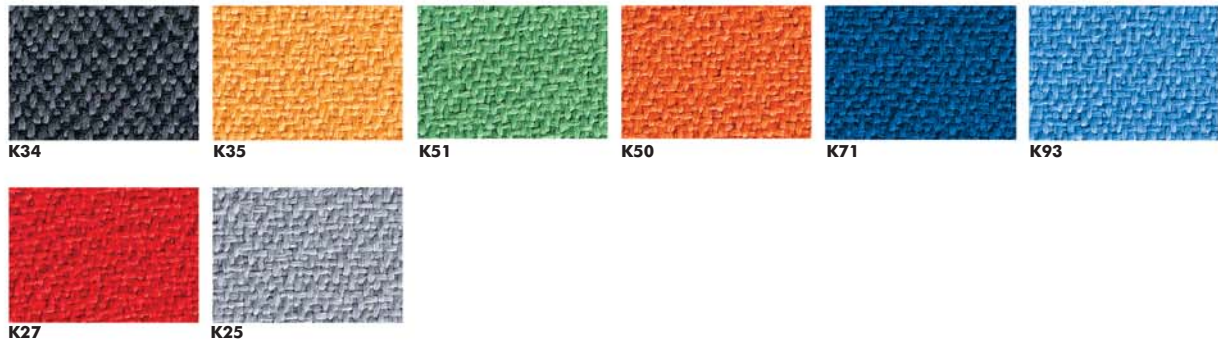

SEDUTE

CARTELLA COLORI / colours samples card

I colori e le finiture qui riprodotti sono indicativi per le inevitabili differenze dovute alla riproduzione tipografica.

CAT. 1A

100% Fibra Modacrilica - 100% Modacrylic altamente ignifugo cert. classe 1 Min. dell'Interno - *Not flammable*
(MX25 - MX72): 100% Fibra Modacrilica - 100% Modacrylic

CAT. 1B

Tessuto Trevira CS® - Trevira CS®
Tessuto altamente ignifugo certificato classe 1 Ministero dell'Interno - *Not flammable*

CAT. N

Renna ecologica 80% cotone 20% poliuretano - Renna 80% cotton 20% polyurethane

CAT. P

Parte anteriore: vera pelle - front part: real leather
Retro e fasce in morbida similpelle - back and bands in soft skay

SEDUTE

CARTELLA COLORI / colours samples card

I colori e le finiture qui riprodotti sono indicativi per le inevitabili differenze dovute alla riproduzione tipografica.

CAT. K

Ecopelle 100% Poliuretano - Skoy 100% Polyurethane

KB

KC

KR

KG

KIGN

KGI