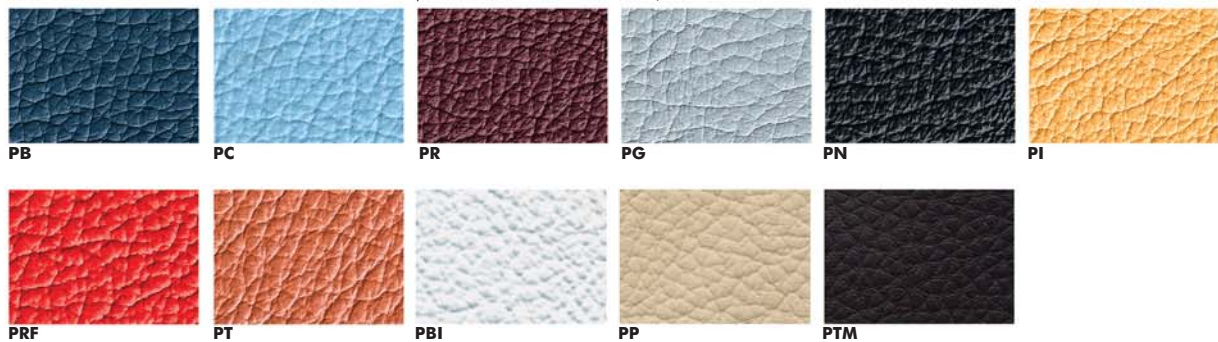

SEDUTE

CARTELLA COLORI / colours samples card

I colori e le finiture qui riprodotti sono indicativi per le inevitabili differenze dovute alla riproduzione tipografica.

CAT. 1A

100% Fibra Modacrilica - 100% Modacrylic altamente ignifugo cert. classe 1 Min. dell'Interno - *Not flammable*
(MX25 - MX72): 100% Fibra Modacrilica - 100% Modacrylic

CAT. 1B

Tessuto Trevira CS® - Trevira CS®
Tessuto altamente ignifugo certificato classe 1 Ministero dell'Interno - *Not flammable*

CAT. N

Renna ecologica 80% cotone 20% poliuretano - Renna 80% cotton 20% polyurethane

CAT. P

Parte anteriore: vera pelle - front part: real leather
Retro e fasce in morbida similpelle - back and bands in soft skay

SEDUTE

CARTELLA COLORI / colours samples card

I colori e le finiture qui riprodotti sono indicativi per le inevitabili differenze dovute alla riproduzione tipografica.

CAT. K

Ecopelle 100% Poliuretano - Skoy 100% Polyurethane

KB

KC

KR

KG

KIGN

KGI