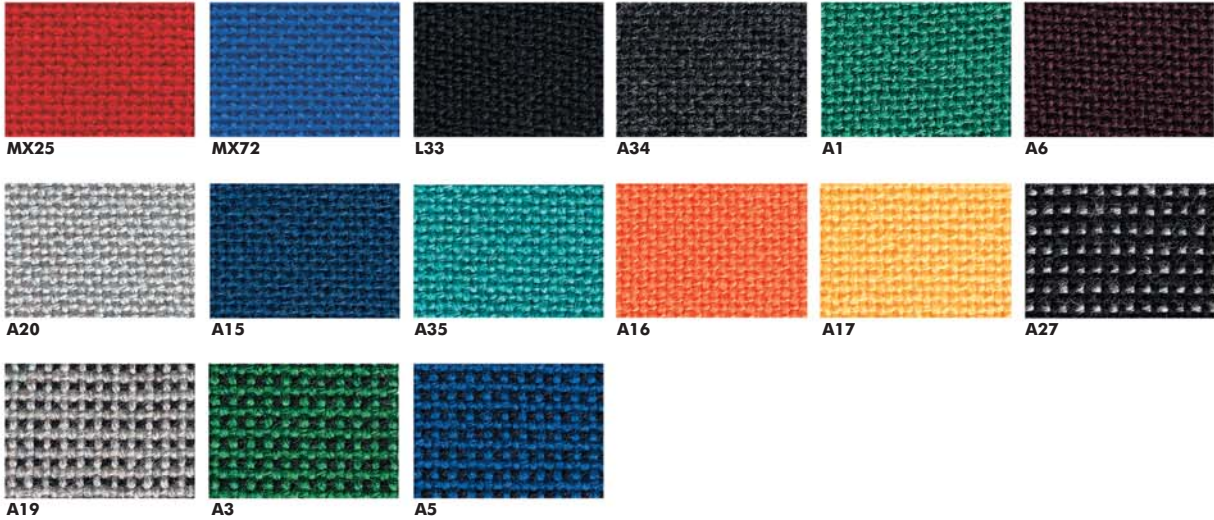

SEDUTE

CARTELLA COLORI / colours samples card

I colori e le finiture qui riprodotti sono indicativi per le inevitabili differenze dovute alla riproduzione tipografica.

CAT. 1A

100% Fibra Modacrilica - 100% Modacrylic altamente ignifugo cert. classe 1 Min. dell'Interno - *Not flammable*
(MX25 - MX72): 100% Fibra Modacrilica - 100% Modacrylic

CAT. P

Parte anteriore: vera pelle - front part: real leather
Retro e fasce in morbida similpelle - back and bands in soft skay

SEDUTE

CARTELLA COLORI / colours samples card

I colori e le finiture qui riprodotti sono indicativi per le inevitabili differenze dovute alla riproduzione tipografica.