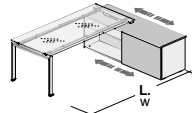

SCACCO

ABACO COMPONENTI - abaco components

SCRIVANIE DIREZIONALI CON PIANO IN LEGNO SP. 18 mm / executive desks with wooden top th. 18 mm

4500 L. 180
4501 L. 200

L. x p. 90 x h. 73,5

4505 DX / SX

L. 100 x p. 60 x h. 73,5

4508 L. 210 DX / SX
4510 L. 230 DX / SX

L. x p. 180 x h. 73,5

4512 L. 360 **4514** L. 400

L. x p. 180 x h. 73,5

SCRIVANIE DIREZIONALI CON PIANO IN VETRO SP. 10 mm / executive desks with glass top th. 10 mm

4516 (ne)
4517 (bi)

L. 200 x p. 90 x h. 73,5

4518 DX / SX (ne)
4520 DX / SX (bi)

L. 230 x p. 180 x h. 73,5

(ne) = VETRO NERO / black glass - (bi) = VETRO BIANCO / white glass

MODESTY PANEL / modesty panels