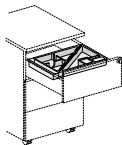

4522 L. 140 **4523** L. 160 **4524** L. 160 **4525** L. 180

L. x sp. 1,8 x h. 30

L. x sp. 1,8 x h. 30

CASSETTIERE - PORTA CANCELLERIA - PASSACAVO / chests of drawers - stationary holder - cable entry

4528

L. 42 x p. 53 x h. 58,5

136

L. 32 - 46,5 x p. 25 x h. 4

178

Ø 80

TAVOLI SCRIVANIA 60+60 CON PIANO IN LEGNO SP. 18 mm / desk tables 60 + 60

4530

L. 120 x p. 123 x h. 73,5