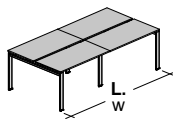

4522 L. 140 **4523** L. 160 **4524** L. 160 **4525** L. 180

L. x sp. 1,8 x h. 30

L. x sp. 1,8 x h. 30

CASSETTIERE - PORTA CANCELLERIA - PASSACAVO / chests of drawers - stationary holder - cable entry

4528

L. 42 x p. 53 x h. 58,5

136

L. 32 - 46,5 x p. 25 x h. 4

178

Ø 80

TAVOLI SCRIVANIA 60+60 CON PIANO IN LEGNO SP. 18 mm / desk tables 60 + 60

4530

L. 120 x p. 123 x h. 73,5

4531

L. 240 x p. 123 x h. 73,5

4532

L. 360 x p. 123 x h. 73,5

TAVOLI RIUNIONE COMPONENTI CON PIANO IN LEGNO SP. 18 mm / meeting tables with wooden top th. 18 mm

4546

L. 120 x p. 123 x h. 73,5

4547