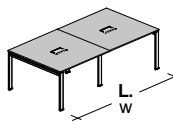

L. 42 x p. 53 x h. 58,5

136

L. 32 - 46,5 x p. 25 x h. 4

178

Ø 80

TAVOLI SCRIVANIA 60+60 CON PIANO IN LEGNO SP. 18 mm / desk tables 60 + 60

4530

L. 120 x p. 123 x h. 73,5

4531

L. 240 x p. 123 x h. 73,5

4532

L. 360 x p. 123 x h. 73,5

TAVOLI RIUNIONE COMPONENTI CON PIANO IN LEGNO SP. 18 mm / meeting tables with wooden top th. 18 mm

4546

L. 120 x p. 123 x h. 73,5

4547

774

L. 30 x p. 22 x h. 15

775

L. 8 x p. 10 x h. 15