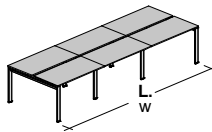

4522 L. 140 **4523** L. 160 **4524** L. 160 **4525** L. 180

L. x sp. 1,8 x h. 30

L. x sp. 1,8 x h. 30

CASSETTIERE - PORTA CANCELLERIA - PASSACAVO / chests of drawers - stationary holder - cable entry

4528

L. 42 x p. 53 x h. 58,5

136

L. 32 - 46,5 x p. 25 x h. 4

178

Ø 80

TAVOLI SCRIVANIA 60+60 CON PIANO IN LEGNO SP. 18 mm / desk tables 60 + 60

4530

L. 120 x p. 123 x h. 73,5

4531

L. 240 x p. 123 x h. 73,5

4532

L. 360 x p. 123 x h. 73,5

TAVOLI RIUNIONE COMPONENTI CON PIANO IN LEGNO SP. 18 mm / meeting tables with wooden top th. 18 mm

4546

L. 120 x p. 123 x h. 73,5

4547