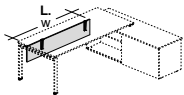

MODESTY PANEL / modesty panels

4522 L. 140 **4523** L. 160 **4524** L. 160 **4525** L. 180

L. x sp. 1,8 x h. 30