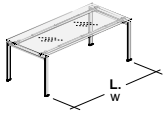

SCACCO

ABACO COMPONENTI - abaco components

SCRIVANIE DIREZIONALI CON PIANO IN LEGNO SP. 18 mm / executive desks with wooden top th. 18 mm

4500 L. 180
4501 L. 200

L. x p. 90 x h. 73,5

4505 DX / SX

L. 100 x p. 60 x h. 73,5

4508 L. 210 DX / SX
4510 L. 230 DX / SX

L. x p. 180 x h. 73,5

4512 L. 360 **4514** L. 400

L. x p. 180 x h. 73,5

SCRIVANIE DIREZIONALI CON PIANO IN VETRO SP. 10 mm / executive desks with glass top th. 10 mm

4516 (ne)
4517 (bi)

L. 200 x p. 90 x h. 73,5

4518 DX / SX (ne)
4520 DX / SX (bi)

L. 230 x p. 180 x h. 73,5

(ne) = VETRO NERO / black glass - (bi) = VETRO BIANCO / white glass

MODESTY PANEL / modesty panels