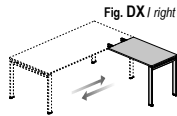

SCACCO

ABACO COMPONENTI - abaco components

SCRIVANIE DIREZIONALI CON PIANO IN LEGNO SP. 18 mm / executive desks with wooden top th. 18 mm

4500 L. 180
4501 L. 200

L. x p. 90 x h. 73,5

4505 DX / SX

L. 100 x p. 60 x h. 73,5

4508 L. 210 DX / SX
4510 L. 230 DX / SX

L. x p. 180 x h. 73,5

4512 L. 360 **4514** L. 400

L. x p. 180 x h. 73,5

SCRIVANIE DIREZIONALI CON PIANO IN VETRO SP. 10 mm / executive desks with glass top th. 10 mm