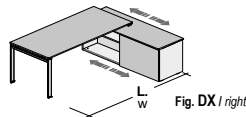

SCACCO

ABACO COMPONENTI - abaco components

SCRIVANIE DIREZIONALI CON PIANO IN LEGNO SP. 18 mm / executive desks with wooden top th. 18 mm

4500 L. 180
4501 L. 200

L. x p. 90 x h. 73,5

4505 DX / SX

L. 100 x p. 60 x h. 73,5

4508 L. 210 DX / SX
4510 L. 230 DX / SX

L. x p. 180 x h. 73,5

4512 L. 360 **4514** L. 400

L. x p. 180 x h. 73,5

SCRIVANIE DIREZIONALI CON PIANO IN VETRO SP. 10 mm / executive desks with glass top th. 10 mm