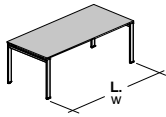

SCACCO

ABACO COMPONENTI - abaco components

SCRIVANIE DIREZIONALI CON PIANO IN LEGNO SP. 18 mm / executive desks with wooden top th. 18 mm

4500 L. 180
4501 L. 200

L. x p. 90 x h. 73,5

4505 DX / SX

L. 100 x p. 60 x h. 73,5

4508 L. 210 DX / SX
4510 L. 230 DX / SX

L. x p. 180 x h. 73,5

4512 L. 360 **4514** L. 400

L. x p. 180 x h. 73,5

SCRIVANIE DIREZIONALI CON PIANO IN VETRO SP. 10 mm / executive desks with glass top th. 10 mm