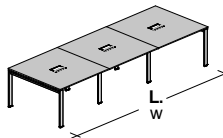

L. 240 x p. 123 x h. 73,5

4548

L. 360 x p. 123 x h. 73,5

PANNELLI FRONTALI - ACCESSORI / frontal panels - accessories

639