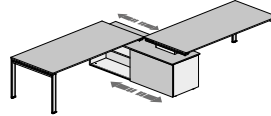

SCACCO

ABACO COMPONENTI - abaco components

SCRIVANIE DIREZIONALI CON PIANO IN LEGNO SP. 18 mm / executive desks with wooden top th. 18 mm

4500 L. 180
4501 L. 200

L. x p. 90 x h. 73,5

4505 DX / SX

L. 100 x p. 60 x h. 73,5

4508 L. 210 DX / SX
4510 L. 230 DX / SX

L. x p. 180 x h. 73,5

4512 L. 360 **4514** L. 400

L. x p. 180 x h. 73,5

SCRIVANIE DIREZIONALI CON PIANO IN VETRO SP. 10 mm / executive desks with glass top th. 10 mm