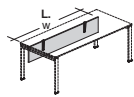

4508 L. 210 DX / SX
4510 L. 230 DX / SX

L. x p. 180 x h. 73,5

4512 L. 360 **4514** L. 400

L. x p. 180 x h. 73,5

SCRIVANIE DIREZIONALI CON PIANO IN VETRO SP. 10 mm / executive desks with glass top th. 10 mm

4516 (ne)
4517 (bi)

L. 200 x p. 90 x h. 73,5

4518 (ne) DX / SX
4520 (bi) DX / SX

L. 230 x p. 180 x h. 73,5

(ne) = vetro nero / black glass - (bi) = vetro bianco extrachiario / extra white glass

MODESTY PANEL / modesty panels

4522 L. 140 **4523** L. 160 **4524** L. 180 **4525** L. 200

L. x sp. 1,8 x h. 30

L. x sp. 1,8 x h. 30

CASSETTIERE - PORTA CANCELLERIA - KIT MANIGLIE PER CASSETTI / chests of drawers - stationery holder - kit handles for drawers

4528

L. 42 x p. 53 x h. 57,8

4529

L. 42 x p. 53 x h. 57,8

136

L. 32 - 46,5 x p. 25 x h. 4

4082

6 UNITA / 6 pieces
L. 12,3 x p. 2,6 x h. 0,9