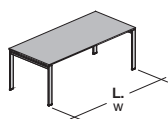

SCACCO - ABACO COMPONENTI

SCACCO - abaco components

SCRIVANIE DIREZIONALI CON PIANO IN LEGNO SP. 18 mm / executive desks with wooden top th. 18 mm

4500 L. 180
4501 L. 200

L. x p. 90 x h. 73,5

4505 DX / SX

L. 100 x p. 60 x h. 73,5

4508 L. 210 DX / SX
4510 L. 230 DX / SX

L. x p. 180 x h. 73,5

4512 L. 360 **4514** L. 400

L. x p. 180 x h. 73,5

SCRIVANIE DIREZIONALI CON PIANO IN VETRO SP. 10 mm / executive desks with glass top th. 10 mm