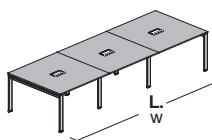

4528

L. 42 x p. 53 x h. 57,8

4529

L. 42 x p. 53 x h. 57,8

136

L. 32 - 46,5 x p. 25 x h. 4

4082

6 UNITA / 6 pieces
L. 12,3 x p. 2,6 x h. 0,9

TAVOLI SCRIVANIA 60+60 / desk tables 60 + 60

4530

L. 120 x p. 123 x h. 73,5

4531

L. 240 x p. 123 x h. 73,5

4532

L. 360 x p. 123 x h. 73,5

TAVOLI RIUNIONE COMPONIBILI CON PIANO IN LEGNO SP. 18 mm / meeting tables with wooden top th. 18 mm

4546

L. 120 x p. 123 x h. 73,5

4547

L. 240 x p. 123 x h. 73,5

4548

L. 360 x p. 123 x h. 73,5

PARETINE DIVISORIE - ACCESSORI / frontal panels - accessories

4542

L. 100 x sp. 1,8 x h. 43

4544

L. 100 x p. 12 x h. 6

774

L. 30 x p. 22 x h. 15

775

L. 8 x p. 10 x h. 15