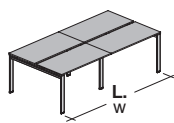

4522 L. 140 **4523** L. 160 **4524** L. 180 **4525** L. 200

L. x sp. 1,8 x h. 30

L. x sp. 1,8 x h. 30

CASSETTIERE - PORTA CANCELLERIA - KIT MANIGLIE PER CASSETTI / chests of drawers - stationery holder - kit handles for drawers

4528

L. 42 x p. 53 x h. 57,8

4529

L. 42 x p. 53 x h. 57,8

136

L. 32 - 46,5 x p. 25 x h. 4

4082

6 UNITA / 6 pieces
L. 12,3 x p. 2,6 x h. 0,9

TAVOLI SCRIVANIA 60+60 / desk tables 60 + 60

4530

L. 120 x p. 123 x h. 73,5

4531

L. 240 x p. 123 x h. 73,5

4532

L. 360 x p. 123 x h. 73,5

TAVOLI RIUNIONE COMPONIBILI CON PIANO IN LEGNO SP. 18 mm / meeting tables with wooden top th. 18 mm