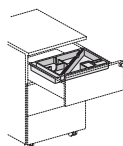

4522 L. 140 **4523** L. 160 **4524** L. 180 **4525** L. 200

L. x sp. 1,8 x h. 30

L. x sp. 1,8 x h. 30

CASSETTIERE - PORTA CANCELLERIA - KIT MANIGLIE PER CASSETTI / chests of drawers - stationery holder - kit handles for drawers

4528

L. 42 x p. 53 x h. 57,8

4529

L. 42 x p. 53 x h. 57,8

136

L. 32 - 46,5 x p. 25 x h. 4

4082

6 UNITA / 6 pieces
L. 12,3 x p. 2,6 x h. 0,9

TAVOLI SCRIVANIA 60+60 / desk tables 60 + 60

4530

L. 120 x p. 123 x h. 73,5

4531

L. 240 x p. 123 x h. 73,5

4532

L. 360 x p. 123 x h. 73,5

TAVOLI RIUNIONE COMPONIBILI CON PIANO IN LEGNO SP. 18 mm / meeting tables with wooden top th. 18 mm