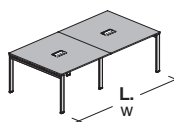

SCACCO - ABACO COMPONENTI

SCACCO - abaco components

SCRIVANIE DIREZIONALI CON PIANO IN LEGNO SP. 18 mm / executive desks with wooden top th. 18 mm

4500 L. 180
4501 L. 200

L. x p. 90 x h. 73,5

4505 DX / SX

L. 100 x p. 60 x h. 73,5

4508 L. 210 DX / SX
4510 L. 230 DX / SX

L. x p. 180 x h. 73,5

4512 L. 360 **4514** L. 400

L. x p. 180 x h. 73,5

SCRIVANIE DIREZIONALI CON PIANO IN VETRO SP. 10 mm / executive desks with glass top th. 10 mm

4516 (ne)
4517 (bi)

L. 200 x p. 90 x h. 73,5

4518 (ne) DX / SX
4520 (bi) DX / SX

L. 230 x p. 180 x h. 73,5

(ne) = vetro nero / black glass - (bi) = vetro bianco extrachiario / extra white glass

MODESTY PANEL / modesty panels

4522 L. 140 **4523** L. 160 **4524** L. 180 **4525** L. 200

L. x sp. 1,8 x h. 30

L. x sp. 1,8 x h. 30

CASSETTIERE - PORTA CANCELLERIA - KIT MANIGLIE PER CASSETTI / chests of drawers - stationery holder - kit handles for drawers

4528

L. 42 x p. 53 x h. 57,8

4529

L. 42 x p. 53 x h. 57,8

136

L. 32 - 46,5 x p. 25 x h. 4

4082

6 UNITA / 6 pieces
L. 12,3 x p. 2,6 x h. 0,9

TAVOLI SCRIVANIA 60+60 / desk tables 60 + 60

4530

L. 120 x p. 123 x h. 73,5

4531

L. 240 x p. 123 x h. 73,5

4532

L. 360 x p. 123 x h. 73,5

TAVOLI RIUNIONE COMPONIBILI CON PIANO IN LEGNO SP. 18 mm / meeting tables with wooden top th. 18 mm

4546

L. 120 x p. 123 x h. 73,5

4547

L. 240 x p. 123 x h. 73,5

4548

L. 360 x p. 123 x h. 73,5

PARETINE DIVISORIE - ACCESSORI / frontal panels - accessories

4542

L. 100 x sp. 1,8 x h. 43

4544

L. 100 x p. 12 x h. 6

774

L. 30 x p. 22 x h. 15

775

L. 8 x p. 10 x h. 15