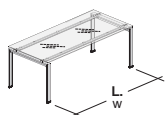

SCACCO - ABACO COMPONENTI

SCACCO - abaco components

SCRIVANIE DIREZIONALI CON PIANO IN LEGNO SP. 18 mm / executive desks with wooden top th. 18 mm

4500 L. 180
4501 L. 200

L. x p. 90 x h. 73,5

4505 DX / SX

L. 100 x p. 60 x h. 73,5

4508 L. 210 DX / SX
4510 L. 230 DX / SX

L. x p. 180 x h. 73,5

4512 L. 360 **4514** L. 400

L. x p. 180 x h. 73,5

SCRIVANIE DIREZIONALI CON PIANO IN VETRO SP. 10 mm / executive desks with glass top th. 10 mm

4516 (ne)
4517 (bi)

L. 200 x p. 90 x h. 73,5

4518 (ne) DX / SX
4520 (bi) DX / SX

L. 230 x p. 180 x h. 73,5

(ne) = vetro nero / black glass - (bi) = vetro bianco extrachiario / extra white glass

MODESTY PANEL / modesty panels

4528

L. 42 x p. 53 x h. 57,8

4529

L. 42 x p. 53 x h. 57,8

136

L. 32 - 46,5 x p. 25 x h. 4

4082

6 UNITA / 6 pieces
L. 12,3 x p. 2,6 x h. 0,9