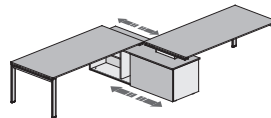

SCACCO - ABACO COMPONENTI

SCACCO - abaco components

SCRIVANIE DIREZIONALI CON PIANO IN LEGNO SP. 18 mm / executive desks with wooden top th. 18 mm

4500 L. 180
4501 L. 200

L. x p. 90 x h. 73,5

4505 DX / SX

L. 100 x p. 60 x h. 73,5

4508 L. 210 DX / SX
4510 L. 230 DX / SX

L. x p. 180 x h. 73,5

4512 L. 360 **4514** L. 400

L. x p. 180 x h. 73,5

SCRIVANIE DIREZIONALI CON PIANO IN VETRO SP. 10 mm / executive desks with glass top th. 10 mm

4516 (ne)
4517 (bi)

L. 200 x p. 90 x h. 73,5

4518 (ne) DX / SX
4520 (bi) DX / SX

L. 230 x p. 180 x h. 73,5

(ne) = vetro nero / black glass - (bi) = vetro bianco extrachiario / extra white glass

MODESTY PANEL / modesty panels