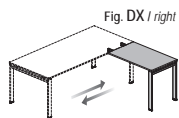

SCACCO - ABACO COMPONENTI

SCACCO - abaco components

SCRIVANIE DIREZIONALI CON PIANO IN LEGNO SP. 18 mm / executive desks with wooden top th. 18 mm

4500 L. 180
4501 L. 200

L. x p. 90 x h. 73,5

4505 DX / SX

L. 100 x p. 60 x h. 73,5

4508 L. 210 DX / SX
4510 L. 230 DX / SX

L. x p. 180 x h. 73,5

4512 L. 360 **4514** L. 400

L. x p. 180 x h. 73,5

SCRIVANIE DIREZIONALI CON PIANO IN VETRO SP. 10 mm / executive desks with glass top th. 10 mm