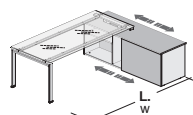

SCACCO - ABACO COMPONENTI

SCACCO - abaco components

SCRIVANIE DIREZIONALI CON PIANO IN LEGNO SP. 18 mm / executive desks with wooden top th. 18 mm

4500 L. 180
4501 L. 200

L. x p. 90 x h. 73,5

4505 DX / SX

L. 100 x p. 60 x h. 73,5

4508 L. 210 DX / SX
4510 L. 230 DX / SX

L. x p. 180 x h. 73,5

4512 L. 360 **4514** L. 400

L. x p. 180 x h. 73,5

SCRIVANIE DIREZIONALI CON PIANO IN VETRO SP. 10 mm / executive desks with glass top th. 10 mm

4516 (ne)
4517 (bi)

L. 200 x p. 90 x h. 73,5

4518 (ne) DX / SX
4520 (bi) DX / SX

L. 230 x p. 180 x h. 73,5

(ne) = vetro nero / black glass - (bi) = vetro bianco extrachiario / extra white glass

MODESTY PANEL / modesty panels