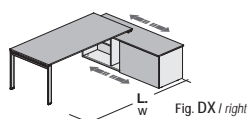

SCACCO - ABACO COMPONENTI

SCACCO - abaco components

SCRIVANIE DIREZIONALI CON PIANO IN LEGNO SP. 18 mm / executive desks with wooden top th. 18 mm

4500 L. 180
4501 L. 200

L. x p. 90 x h. 73,5

4505 DX / SX

L. 100 x p. 60 x h. 73,5

4508 L. 210 DX / SX
4510 L. 230 DX / SX

L. x p. 180 x h. 73,5

4512 L. 360 **4514** L. 400

L. x p. 180 x h. 73,5

SCRIVANIE DIREZIONALI CON PIANO IN VETRO SP. 10 mm / executive desks with glass top th. 10 mm