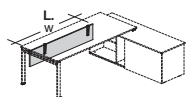

4508 L. 210 DX / SX
4510 L. 230 DX / SX

L. x p. 180 x h. 73,5

4512 L. 360 **4514** L. 400

L. x p. 180 x h. 73,5

SCRIVANIE DIREZIONALI CON PIANO IN VETRO SP. 10 mm / executive desks with glass top th. 10 mm

4516 (ne)
4517 (bi)

L. 200 x p. 90 x h. 73,5

4518 (ne) DX / SX
4520 (bi) DX / SX

L. 230 x p. 180 x h. 73,5

(ne) = vetro nero / black glass - (bi) = vetro bianco extrachiario / extra white glass

MODESTY PANEL / modesty panels

4522 L. 140 **4523** L. 160 **4524** L. 180 **4525** L. 200

L. x sp. 1,8 x h. 30

L. x sp. 1,8 x h. 30

CASSETTIERE - PORTA CANCELLERIA - KIT MANIGLIE PER CASSETTI / chests of drawers - stationery holder - kit handles for drawers

4528

L. 42 x p. 53 x h. 57,8

4529

L. 42 x p. 53 x h. 57,8

136

L. 32 - 46,5 x p. 25 x h. 4

4082

6 UNITA / 6 pieces
L. 12,3 x p. 2,6 x h. 0,9