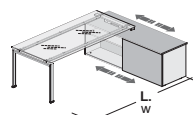

SCACCO - ABACO COMPONENTI

SCACCO - abaco components

SCRIVANIE DIREZIONALI CON PIANO IN LEGNO SP. 18 mm / executive desks with wooden top th. 18 mm

4500 L. 180
4501 L. 200

L. x p. 90 x h. 73,5

4505 DX / SX

L. 100 x p. 60 x h. 73,5

4508 L. 210 DX / SX
4510 L. 230 DX / SX

L. x p. 180 x h. 73,5

4512 L. 360 4514 L. 400

L. x p. 180 x h. 73,5

SCRIVANIE DIREZIONALI CON PIANO IN VETRO SP. 10 mm / executive desks with glass top th. 10 mm

4516 (ne)
4517 (bi)

L. 200 x p. 90 x h. 73,5

4518 (ne) DX / SX
4520 (bi) DX / SX

L. 230 x p. 180 x h. 73,5

(ne) = vetro nero / black glass - (bi) = vetro bianco extrachiario / extra white glass

MODESTY PANEL / modesty panels