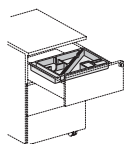

4522 L. 140 4523 L. 160 4524 L. 180 4525 L. 200

L. x sp. 1,8 x h. 30

L. x sp. 1,8 x h. 30

CASSETTIERE - PORTA CANCELLERIA - KIT MANIGLIE PER CASSETTI / chests of drawers - stationery holder - kit handles for drawers

4528

L. 42 x p. 53 x h. 57,8

136

L. 32 - 46,5 x p. 25 x h. 4

4082

6 UNITA' / 6 pieces
L. 12,3 x p. 2,6 x h. 0,9

TAVOLI SCRIVANIA 60+60 / desk tables 60 + 60

4530