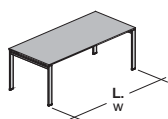

SCACCO - ABACO COMPONENTI

SCACCO - abaco components

SCRIVANIE DIREZIONALI CON PIANO IN LEGNO SP. 18 mm / executive desks with wooden top th. 18 mm

4500 L. 180
4501 L. 200

L. x p. 90 x h. 73,5

4505 DX / SX

L. 100 x p. 60 x h. 73,5

4508 L. 210 DX / SX
4510 L. 230 DX / SX

L. x p. 180 x h. 73,5

4512 L. 360 4514 L. 400

L. x p. 180 x h. 73,5

SCRIVANIE DIREZIONALI CON PIANO IN VETRO SP. 10 mm / executive desks with glass top th. 10 mm

4516 (ne)
4517 (bi)

L. 200 x p. 90 x h. 73,5

4518 (ne) DX / SX
4520 (bi) DX / SX

L. 230 x p. 180 x h. 73,5

(ne) = vetro nero / black glass - (bi) = vetro bianco extrachiario / extra white glass

MODESTY PANEL / modesty panels