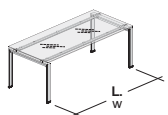

SCACCO - ABACO COMPONENTI

SCACCO - abaco components

SCRIVANIE DIREZIONALI CON PIANO IN LEGNO SP. 18 mm / executive desks with wooden top th. 18 mm

4500 L. 180
4501 L. 200

L. x p. 90 x h. 73,5

4505 DX / SX

L. 100 x p. 60 x h. 73,5

4508 L. 210 DX / SX
4510 L. 230 DX / SX

L. x p. 180 x h. 73,5

4512 L. 360 4514 L. 400

L. x p. 180 x h. 73,5

SCRIVANIE DIREZIONALI CON PIANO IN VETRO SP. 10 mm / executive desks with glass top th. 10 mm

4516 (ne)
4517 (bi)

L. 200 x p. 90 x h. 73,5

4518 (ne) DX / SX
4520 (bi) DX / SX

L. 230 x p. 180 x h. 73,5

(ne) = vetro nero / black glass - (bi) = vetro bianco extrachiario / extra white glass

MODESTY PANEL / modesty panels