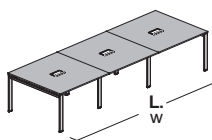

L. 240 x p. 123 x h. 73,5

4548