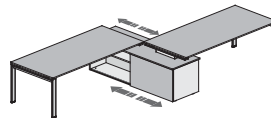

SCACCO - ABACO COMPONENTI

SCACCO - abaco components

SCRIVANIE DIREZIONALI CON PIANO IN LEGNO SP. 18 mm / executive desks with wooden top th. 18 mm

4500 L. 180
4501 L. 200

L. x p. 90 x h. 73,5

4505 DX / SX

L. 100 x p. 60 x h. 73,5

4508 L. 210 DX / SX
4510 L. 230 DX / SX

L. x p. 180 x h. 73,5

4512 L. 360 4514 L. 400

L. x p. 180 x h. 73,5

SCRIVANIE DIREZIONALI CON PIANO IN VETRO SP. 10 mm / executive desks with glass top th. 10 mm

4516 (ne)
4517 (bi)

L. 200 x p. 90 x h. 73,5

4518 (ne) DX / SX
4520 (bi) DX / SX

L. 230 x p. 180 x h. 73,5

(ne) = vetro nero / black glass - (bi) = vetro bianco extrachiario / extra white glass

MODESTY PANEL / modesty panels