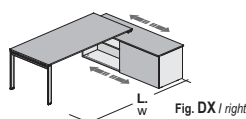

SCACCO - ABACO COMPONENTI

SCACCO - abaco components

SCRIVANIE DIREZIONALI CON PIANO IN LEGNO SP. 18 mm / executive desks with wooden top th. 18 mm

4500 L. 180
4501 L. 200

L. x p. 90 x h. 73,5

4505 DX / SX

L. 100 x p. 60 x h. 73,5

4508 L. 210 DX / SX
4510 L. 230 DX / SX

L. x p. 180 x h. 73,5

4512 L. 360 4514 L. 400

L. x p. 180 x h. 73,5

SCRIVANIE DIREZIONALI CON PIANO IN VETRO SP. 10 mm / executive desks with glass top th. 10 mm

4516 (ne)
4517 (bi)

L. 200 x p. 90 x h. 73,5

4518 (ne) DX / SX
4520 (bi) DX / SX

L. 230 x p. 180 x h. 73,5

(ne) = vetro nero / black glass - (bi) = vetro bianco extrachiario / extra white glass

MODESTY PANEL / modesty panels