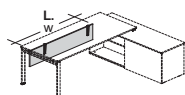

4508 L. 210 DX / SX
4510 L. 230 DX / SX

L. x p. 180 x h. 73,5

4512 L. 360 4514 L. 400

L. x p. 180 x h. 73,5

SCRIVANIE DIREZIONALI CON PIANO IN VETRO SP. 10 mm / executive desks with glass top th. 10 mm

4516 (ne)
4517 (bi)

L. 200 x p. 90 x h. 73,5

4518 (ne) DX / SX
4520 (bi) DX / SX

L. 230 x p. 180 x h. 73,5

(ne) = vetro nero / black glass - (bi) = vetro bianco extrachiario / extra white glass

MODESTY PANEL / modesty panels

4522 L. 140 4523 L. 160 4524 L. 180 4525 L. 200

L. x sp. 1,8 x h. 30

L. x sp. 1,8 x h. 30

CASSETTIERE - PORTA CANCELLERIA - KIT MANIGLIE PER CASSETTI / chests of drawers - stationery holder - kit handles for drawers