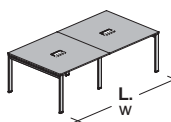

SCACCO - ABACO COMPONENTI

SCACCO - abaco components

SCRIVANIE DIREZIONALI CON PIANO IN LEGNO SP. 18 mm / executive desks with wooden top th. 18 mm

4500 L. 180
4501 L. 200

L. x p. 90 x h. 73,5

4505 DX / SX

L. 100 x p. 60 x h. 73,5

4508 L. 210 DX / SX
4510 L. 230 DX / SX

L. x p. 180 x h. 73,5

4512 L. 360 4514 L. 400

L. x p. 180 x h. 73,5

SCRIVANIE DIREZIONALI CON PIANO IN VETRO SP. 10 mm / executive desks with glass top th. 10 mm

4516 (ne)
4517 (bi)

L. 200 x p. 90 x h. 73,5

4518 (ne) DX / SX
4520 (bi) DX / SX

L. 230 x p. 180 x h. 73,5

(ne) = vetro nero / black glass - (bi) = vetro bianco extrachiario / extra white glass

MODESTY PANEL / modesty panels

4522 L. 140 4523 L. 160 4524 L. 180 4525 L. 200

L. x sp. 1,8 x h. 30

L. x sp. 1,8 x h. 30

CASSETTIERE - PORTA CANCELLERIA - KIT MANIGLIE PER CASSETTI / chests of drawers - stationery holder - kit handles for drawers

4528

L. 42 x p. 53 x h. 57,8

136

L. 32 - 46,5 x p. 25 x h. 4

4082

6 UNITA' / 6 pieces
L. 12,3 x p. 2,6 x h. 0,9

TAVOLI SCRIVANIA 60+60 / desk tables 60 + 60

4530

L. 120 x p. 123 x h. 73,5

4531

L. 240 x p. 123 x h. 73,5

4532

L. 360 x p. 123 x h. 73,5

TAVOLI RIUNIONE COMPONIBILI CON PIANO IN LEGNO SP. 18 mm / meeting tables with wooden top th. 18 mm

4546

L. 120 x p. 123 x h. 73,5

4547

L. 240 x p. 123 x h. 73,5

4548

L. 360 x p. 123 x h. 73,5

PANNELLI FRONTALI - ACCESSORI / frontal panels - accessories

639

L. 100 x sp. 1,8 x h. 43

4544

L. 100 x p. 12 x h. 6

774

L. 30 x p. 22 x h. 15

775

L. 8 x p. 10 x h. 15