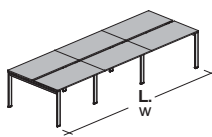

4522 L. 140 4523 L. 160 4524 L. 180 4525 L. 200

L. x sp. 1,8 x h. 30

L. x sp. 1,8 x h. 30

CASSETTIERE - PORTA CANCELLERIA - KIT MANIGLIE PER CASSETTI / chests of drawers - stationery holder - kit handles for drawers

4528

L. 42 x p. 53 x h. 57,8

136

L. 32 - 46,5 x p. 25 x h. 4

4082

6 UNITA' / 6 pieces
L. 12,3 x p. 2,6 x h. 0,9

TAVOLI SCRIVANIA 60+60 / desk tables 60 + 60

4530

L. 120 x p. 123 x h. 73,5

4531

L. 240 x p. 123 x h. 73,5

4532

L. 360 x p. 123 x h. 73,5

TAVOLI RIUNIONE COMPONIBILI CON PIANO IN LEGNO SP. 18 mm / meeting tables with wooden top th. 18 mm

4546

L. 120 x p. 123 x h. 73,5