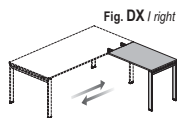

SCACCO - ABACO COMPONENTI

SCACCO - abaco components

SCRIVANIE DIREZIONALI CON PIANO IN LEGNO SP. 18 mm / executive desks with wooden top th. 18 mm

4500 L. 180
4501 L. 200

L. x p. 90 x h. 73,5

4505 DX / SX

L. 100 x p. 60 x h. 73,5

4508 L. 210 DX / SX
4510 L. 230 DX / SX

L. x p. 180 x h. 73,5

4512 L. 360 4514 L. 400

L. x p. 180 x h. 73,5

SCRIVANIE DIREZIONALI CON PIANO IN VETRO SP. 10 mm / executive desks with glass top th. 10 mm

4516 (ne)
4517 (bi)