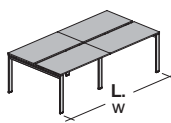

4522 L. 140 4523 L. 160 4524 L. 180 4525 L. 200

L. x sp. 1,8 x h. 30

L. x sp. 1,8 x h. 30

CASSETTIERE - PORTA CANCELLERIA - KIT MANIGLIE PER CASSETTI / chests of drawers - stationery holder - kit handles for drawers

4528

L. 42 x p. 53 x h. 57,8

136

L. 32 - 46,5 x p. 25 x h. 4

4082

6 UNITA' / 6 pieces
L. 12,3 x p. 2,6 x h. 0,9

TAVOLI SCRIVANIA 60+60 / desk tables 60 + 60

4530

L. 120 x p. 123 x h. 73,5

4531

L. 240 x p. 123 x h. 73,5

4532

L. 360 x p. 123 x h. 73,5

TAVOLI RIUNIONE COMPONIBILI CON PIANO IN LEGNO SP. 18 mm / meeting tables with wooden top th. 18 mm

4546

L. 120 x p. 123 x h. 73,5