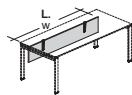

L. 200 x p. 90 x h. 73,5

4518 (ne) DX / SX
4520 (bi) DX / SX

L. 230 x p. 180 x h. 73,5

(ne) = vetro nero / black glass - (bi) = vetro bianco extrachiario / extra white glass

MODESTY PANEL / modesty panels

4522 L. 140 4523 L. 160 4524 L. 180 4525 L. 200

L. x sp. 1,8 x h. 30

L. x sp. 1,8 x h. 30

CASSETTIERE - PORTA CANCELLERIA - KIT MANIGLIE PER CASSETTI / chests of drawers - stationery holder - kit handles for drawers