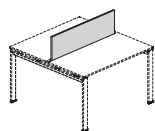

L. 120 x p. 123 x h. 73,5

4531

L. 240 x p. 123 x h. 73,5

4532

L. 360 x p. 123 x h. 73,5

TAVOLI RIUNIONE COMPONIBILI CON PIANO IN LEGNO SP. 18 mm / meeting tables with wooden top th. 18 mm

4546

L. 120 x p. 123 x h. 73,5

4547

L. 240 x p. 123 x h. 73,5

4548

L. 360 x p. 123 x h. 73,5

PANNELLI FRONTALI - ACCESSORI / frontal panels - accessories

639

L. 100 x sp. 1,8 x h. 43

4544

L. 100 x p. 12 x h. 6

774

L. 30 x p. 22 x h. 15

775

L. 8 x p. 10 x h. 15