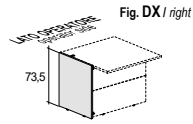

AREA

ABACO COMPONENTI - abaco components

MODULI RECEPTION / reception modules

2890

L. 90 x p. 61,8 x h. 107,5

2894

L. 90 x p. 75,8 x h. 73,5

**2895 DX
2896 SX**

*Piano di lavoro
working top

L. 63,2 x p. 63,2 x h. 110

**2891
2892**

L. 90 x p. 30 x sp. 1,2

2329

L. 62,5 x sp. 2,5 x h. 110

2330

L. 62,5 x sp. 2,5 x h. 73,5

2334

h. 71

COMPOSIZIONI TOP MENSOLA LEGNO / compositions with wood top shelf

2970

L. 95 x p. 76 x h. 110

2971

L. 185 x p. 76 x h. 110

2972

L. 275 x p. 76 x h. 110

2973 DX

L. 155,7 x p. 76 x h. 110

2974 SX

L. 155,7 x p. 76 x h. 110

2975

L. 216,4 x p. 76 x h. 110

2976