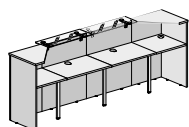

L. 258,5 x p. 258,5 x h. 110

2981

L. 332 x p. 168,5 x h. 110

COMPOSIZIONI TOP MENSOLA VETRO SATINATO / compositions with satin glass top shelf

2982

L. 95 x p. 76 x h. 110

2983

L. 185 x p. 76 x h. 110

2984

L. 275 x p. 76 x h. 110

2985 DX

L. 155,7 x p. 76 x h. 110

2986 SX

L. 155,7 x p. 76 x h. 110

2987

L. 216,4 x p. 76 x h. 110

2988

L. 306,4 x p. 76 x h. 110

2989 DX

L. 168,5 x p. 168,5 x h. 110

2994 SX

L. 168,5 x p. 168,5 x h. 110

2995 DX

L. 258,5 x p. 258,5 x h. 110