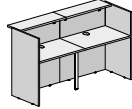

*Piano di lavoro
working top

L. 63,2 x p. 63,2 x h. 110

**2891
2892**

L. 90 x p. 30 x sp. 1,2

2329

L. 62,5 x sp. 2,5 x h. 110

2330

L. 62,5 x sp. 2,5 x h. 73,5

2334

h. 71

COMPOSIZIONI TOP MENSOLA LEGNO / compositions with wood top shelf

2970

L. 95 x p. 76 x h. 110

2971

L. 185 x p. 76 x h. 110

2972

L. 275 x p. 76 x h. 110

2973 DX

L. 155,7 x p. 76 x h. 110

2974 SX

L. 155,7 x p. 76 x h. 110

2975

L. 216,4 x p. 76 x h. 110

2976

L. 306,4 x p. 76 x h. 110

2977 DX

L. 168,5 x p. 168,5 x h. 110

2978 SX

L. 168,5 x p. 168,5 x h. 110

2979 DX

L. 258,5 x p. 258,5 x h. 110

2980 SX