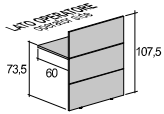

AREA

ABACO COMPONENTI - abaco components

MODULI RECEPTION / reception modules

2890

L. 90 x p. 61,8 x h. 107,5

2894

L. 90 x p. 75,8 x h. 73,5

**2895 DX
2896 SX**

*Piano di lavoro
working top

L. 63,2 x p. 63,2 x h. 110

**2891
2892**

L. 90 x p. 30 x sp. 1,2

2329

L. 62,5 x sp. 2,5 x h. 110

2330

L. 62,5 x sp. 2,5 x h. 73,5

2334

h. 71

COMPOSIZIONI TOP MENSOLA LEGNO / compositions with wood top shelf

2970

L. 95 x p. 76 x h. 110

2971

L. 185 x p. 76 x h. 110

2972

L. 306,4 x p. 76 x h. 110

2977 DX

L. 168,5 x p. 168,5 x h. 110

2978 SX

L. 168,5 x p. 168,5 x h. 110

2979 DX

L. 258,5 x p. 258,5 x h. 110

2980 SX