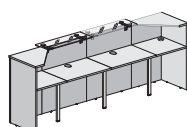

### COMPOSIZIONI TOP MENSOLA VETRO SATINATO / compositions with satin glass top shelf

**2982**

L. 95 x p. 76 x h. 110

**2983**

L. 185 x p. 76 x h. 110

**2984**

L. 275 x p. 76 x h. 110

**2985 DX**

L. 155,7 x p. 76 x h. 110

**2986 SX**

L. 155,7 x p. 76 x h. 110

**2987**

L. 216,4 x p. 76 x h. 110

**2988**

L. 306,4 x p. 76 x h. 110

**2989 DX**

L. 168,5 x p. 168,5 x h. 110

**2994 SX**

L. 168,5 x p. 168,5 x h. 110

**2995 DX**

L. 258,5 x p. 258,5 x h. 110

**2996 SX**

L. 258,5 x p. 258,5 x h. 110

**2997**