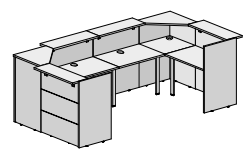

L. 275 x p. 76 x h. 110

2973 DX

L. 155,7 x p. 76 x h. 110

2974 SX

L. 155,7 x p. 76 x h. 110

2975

L. 216,4 x p. 76 x h. 110

2976

L. 306,4 x p. 76 x h. 110

2977 DX

L. 168,5 x p. 168,5 x h. 110

2978 SX

L. 168,5 x p. 168,5 x h. 110

2979 DX

L. 258,5 x p. 258,5 x h. 110

2980 SX

L. 258,5 x p. 258,5 x h. 110

2981

L. 332 x p. 168,5 x h. 110

COMPOSIZIONI TOP MENSOLA VETRO SATINATO / compositions with satin glass top shelf

2982

L. 95 x p. 76 x h. 110

2983

L. 185 x p. 76 x h. 110

2984

L. 275 x p. 76 x h. 110

2985 DX

L. 155,7 x p. 76 x h. 110

2986 SX

L. 155,7 x p. 76 x h. 110

2987

L. 216,4 x p. 76 x h. 110