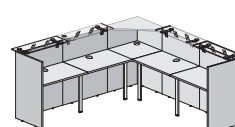

L. 168,5 x p. 168,5 x h. 110

2995 DX