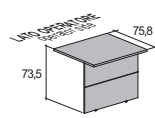

### MODULI RECEPTION / reception modules

**2890**

L. 90 x p. 61,8 x h. 107,5

**2891**

L. 90 x p. 30 x sp. 1,2

**2892**

L. 90 x p. 30 x sp. 2,5

**2894**

L. 90 x p. 75,8 x h. 73,5

**2895 DX**  
**2896 SX**

L. 63,2 x p. 63,2 x h. 110

**2329**

L. 62,5 x sp. 2,5 x h. 110

Fig. DX / right

**2330**

L. 62,5 x sp. 2,5 x h. 73,5

### TAVOLO ATTESA / waiting table

**1998**

L. 60 x p. 60 x h. 45

L. 332 x p. 168,5 x h. 110