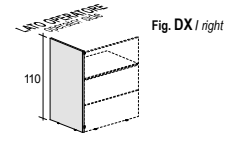

AREA

ABACO COMPONENTI - abaco components

MODULI RECEPTION / reception modules

2890

L. 90 x p. 61,8 x h. 107,5

2894

L. 90 x p. 75,8 x h. 73,5

**2895 DX
2896 SX**

*Piano di lavoro
working top

L. 63,2 x p. 63,2 x h. 110

**2891
2892**

L. 90 x p. 30 x sp. 1,2

2329

L. 62,5 x sp. 2,5 x h. 110

2330

L. 62,5 x sp. 2,5 x h. 73,5

2334

h. 71

COMPOSIZIONI TOP MENSOLA LEGNO / compositions with wood top shelf

2970

L. 95 x p. 76 x h. 110

2971

L. 185 x p. 76 x h. 110

2972

L. 275 x p. 76 x h. 110

2973 DX

L. 155,7 x p. 76 x h. 110

2974 SX

L. 155,7 x p. 76 x h. 110

2975

L. 216,4 x p. 76 x h. 110

2976