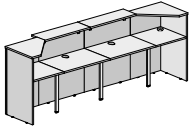

2334

h. 71

COMPOSIZIONI TOP MENSOLA LEGNO / compositions with wood top shelf

2970

L. 95 x p. 76 x h. 110

2971

L. 185 x p. 76 x h. 110

2972

L. 275 x p. 76 x h. 110

2973 DX

L. 155,7 x p. 76 x h. 110

2974 SX

L. 155,7 x p. 76 x h. 110

2975

L. 216,4 x p. 76 x h. 110

2976

L. 306,4 x p. 76 x h. 110

2977 DX

L. 168,5 x p. 168,5 x h. 110

2978 SX

L. 168,5 x p. 168,5 x h. 110

2979 DX

L. 258,5 x p. 258,5 x h. 110

2980 SX

L. 258,5 x p. 258,5 x h. 110

2981

L. 332 x p. 168,5 x h. 110

COMPOSIZIONI TOP MENSOLA VETRO SATINATO / compositions with satin glass top shelf

2982

L. 95 x p. 76 x h. 110

2983

L. 185 x p. 76 x h. 110