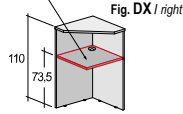

AREA

ABACO COMPONENTI - abaco components

MODULI RECEPTION / reception modules

2890

L. 90 x p. 61,8 x h. 107,5

2894

L. 90 x p. 75,8 x h. 73,5

**2895 DX
2896 SX**

*Piano di lavoro
working top

L. 63,2 x p. 63,2 x h. 110

**2891
2892**

L. 90 x p. 30 x sp. 1,2

2329

L. 62,5 x sp. 2,5 x h. 110

2330

L. 62,5 x sp. 2,5 x h. 73,5

2334

h. 71

COMPOSIZIONI TOP MENSOLA LEGNO / compositions with wood top shelf

2970

L. 95 x p. 76 x h. 110

2971

L. 185 x p. 76 x h. 110

2972

L. 275 x p. 76 x h. 110

2973 DX

L. 155,7 x p. 76 x h. 110

2974 SX

L. 155,7 x p. 76 x h. 110

2975

L. 216,4 x p. 76 x h. 110

2976