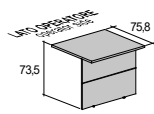

AREA

ABACO COMPONENTI - abaco components

MODULI RECEPTION / reception modules

2890

L. 90 x p. 61,8 x h. 107,5

2894

L. 90 x p. 75,8 x h. 73,5

**2895 DX
2896 SX**

*Piano di lavoro
working top

L. 63,2 x p. 63,2 x h. 110

**2891
2892**

L. 90 x p. 30 x sp. 1,2

2329

L. 62,5 x sp. 2,5 x h. 110

2330

L. 62,5 x sp. 2,5 x h. 73,5

2334

h. 71

COMPOSIZIONI TOP MENSOLA LEGNO / compositions with wood top shelf

2970

L. 95 x p. 76 x h. 110

2971

L. 185 x p. 76 x h. 110

2972

L. 275 x p. 76 x h. 110

2973 DX

L. 155,7 x p. 76 x h. 110

2974 SX

L. 155,7 x p. 76 x h. 110

2975

L. 216,4 x p. 76 x h. 110

2976