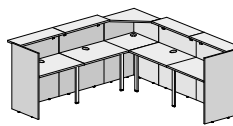

L. 275 x p. 76 x h. 110

2973 DX

L. 155,7 x p. 76 x h. 110

2974 SX

L. 155,7 x p. 76 x h. 110

2975

L. 216,4 x p. 76 x h. 110

2976

L. 306,4 x p. 76 x h. 110

2977 DX

L. 168,5 x p. 168,5 x h. 110

2978 SX

L. 168,5 x p. 168,5 x h. 110

2979 DX

L. 258,5 x p. 258,5 x h. 110

2980 SX

L. 258,5 x p. 258,5 x h. 110

2981

L. 332 x p. 168,5 x h. 110

COMPOSIZIONI TOP MENSOLA VETRO SATINATO / compositions with satin glass top shelf

2982

L. 95 x p. 76 x h. 110

2983

L. 185 x p. 76 x h. 110

2984

L. 275 x p. 76 x h. 110

2985 DX

L. 155,7 x p. 76 x h. 110

2986 SX

L. 155,7 x p. 76 x h. 110

2987

L. 216,4 x p. 76 x h. 110