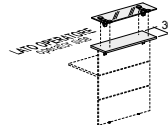

AREA

ABACO COMPONENTI - abaco components

MODULI RECEPTION / reception modules

2890

L. 90 x p. 61,8 x h. 107,5

2894

L. 90 x p. 75,8 x h. 73,5

**2895 DX
2896 SX**

*Piano di lavoro
working top

L. 63,2 x p. 63,2 x h. 110

**2891
2892**

L. 90 x p. 30 x sp. 1,2

2329

L. 62,5 x sp. 2,5 x h. 110

2330

L. 62,5 x sp. 2,5 x h. 73,5

2334

h. 71

COMPOSIZIONI TOP MENSOLA LEGNO / compositions with wood top shelf

2970

L. 95 x p. 76 x h. 110

2971

L. 185 x p. 76 x h. 110

2972

L. 275 x p. 76 x h. 110

2973 DX

L. 155,7 x p. 76 x h. 110

2974 SX

L. 155,7 x p. 76 x h. 110

2975

L. 216,4 x p. 76 x h. 110

2976