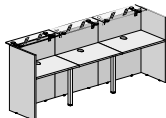

L. 306,4 x p. 76 x h. 110

2977 DX

L. 168,5 x p. 168,5 x h. 110

2978 SX

L. 168,5 x p. 168,5 x h. 110

2979 DX

L. 258,5 x p. 258,5 x h. 110

2980 SX

L. 258,5 x p. 258,5 x h. 110

2981

L. 332 x p. 168,5 x h. 110

COMPOSIZIONI TOP MENSOLA VETRO SATINATO / compositions with satin glass top shelf

2982

L. 95 x p. 76 x h. 110

2983

L. 185 x p. 76 x h. 110

2984

L. 275 x p. 76 x h. 110

2985 DX

L. 155,7 x p. 76 x h. 110

2986 SX

L. 155,7 x p. 76 x h. 110

2987

L. 216,4 x p. 76 x h. 110