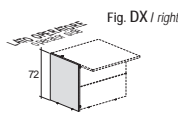

AREA RECEPTION - ABACO COMPONENTI

AREA RECEPTION - abaco components

MODULI RECEPTION / reception modules

2890

L. 90 x p. 61,8 x h. 107,5

2891

L. 90 x p. 30 x sp. 1,2

2892

L. 90 x p. 30 x sp. 2,5

2894

L. 90 x p. 75,8 x h. 72

2895 DX
2896 SX

L. 63,2 x p. 63,2 x h. 110

2898 DX
2899 SX

L. 62,5 x sp. 2,5 x h. 110

2330

L. 62,5 x sp. 2,5 x h. 72

2334

h. 69,5

COMPOSIZIONI TOP MENSOLA LEGNO / compositions with wood top shelf

2970

L. 95 x p. 76 x h. 110

2971

L. 185 x p. 76 x h. 110

2972

L. 275 x p. 76 x h. 110

2973 DX

L. 155,7 x p. 76 x h. 110

2974 SX

L. 155,7 x p. 76 x h. 110

2975

L. 216,4 x p. 76 x h. 110