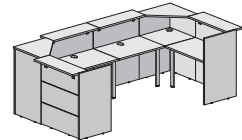

2972

L. 275 x p. 76 x h. 110

2973 DX

L. 155,7 x p. 76 x h. 110

2974 SX

L. 155,7 x p. 76 x h. 110

2975

L. 216,4 x p. 76 x h. 110

2976

L. 306,4 x p. 76 x h. 110

2977 DX

L. 168,4 x p. 168,4 x h. 110

2978 SX

L. 168,4 x p. 168,4 x h. 110

2979 DX

L. 258,4 x p. 258,4 x h. 110

2980 SX

L. 258,4 x p. 258,4 x h. 110

2981

L. 331,8 x p. 168,4 x h. 110

COMPOSIZIONI TOP MENSOLA VETRO SATINATO / compositions with satin glass top shelf

2982

L. 95 x p. 76 x h. 110

2983

L. 185 x p. 76 x h. 110

2984

L. 275 x p. 76 x h. 110

2985 DX

L. 155,7 x p. 76 x h. 110

2986 SX

L. 155,7 x p. 76 x h. 110

2987