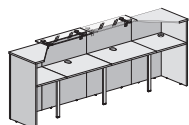

2980 SX

L. 258,4 x p. 258,4 x h. 110

2981

L. 331,8 x p. 168,4 x h. 110

COMPOSIZIONI TOP MENSOLA VETRO SATINATO / compositions with satin glass top shelf

2982

L. 95 x p. 76 x h. 110

2983

L. 185 x p. 76 x h. 110

2984

L. 275 x p. 76 x h. 110

2985 DX

L. 155,7 x p. 76 x h. 110

2986 SX

L. 155,7 x p. 76 x h. 110

2987

L. 216,4 x p. 76 x h. 110

2988

L. 306,4 x p. 76 x h. 110

2989 DX

L. 168,4 x p. 168,4 x h. 110

2994 SX

L. 168,4 x p. 168,4 x h. 110

2995 DX