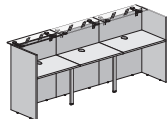

2972

L. 275 x p. 76 x h. 110

2973 DX

L. 155,7 x p. 76 x h. 110

2974 SX

L. 155,7 x p. 76 x h. 110

2975

L. 216,4 x p. 76 x h. 110

2976

L. 306,4 x p. 76 x h. 110

2977 DX

L. 168,4 x p. 168,4 x h. 110

2978 SX

L. 168,4 x p. 168,4 x h. 110

2979 DX

L. 258,4 x p. 258,4 x h. 110

2980 SX

L. 258,4 x p. 258,4 x h. 110

2981

L. 331,8 x p. 168,4 x h. 110

COMPOSIZIONI TOP MENSOLA VETRO SATINATO / compositions with satin glass top shelf

2982

L. 95 x p. 76 x h. 110

2983

L. 185 x p. 76 x h. 110

2984

L. 275 x p. 76 x h. 110

2985 DX

L. 155,7 x p. 76 x h. 110

2986 SX

L. 155,7 x p. 76 x h. 110

2987