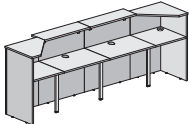

L. 62,5 x sp. 2,5 x h. 72

2334

h. 69,5

COMPOSIZIONI TOP MENSOLA LEGNO / compositions with wood top shelf

2970

L. 95 x p. 76 x h. 110

2971

L. 185 x p. 76 x h. 110

2972

L. 275 x p. 76 x h. 110

2973 DX

L. 155,7 x p. 76 x h. 110

2974 SX

L. 155,7 x p. 76 x h. 110

2975

L. 216,4 x p. 76 x h. 110

2976

L. 306,4 x p. 76 x h. 110

2977 DX

L. 168,4 x p. 168,4 x h. 110

2978 SX

L. 168,4 x p. 168,4 x h. 110

2979 DX

L. 258,4 x p. 258,4 x h. 110

2980 SX

L. 258,4 x p. 258,4 x h. 110

2981

L. 331,8 x p. 168,4 x h. 110

COMPOSIZIONI TOP MENSOLA VETRO SATINATO / compositions with satin glass top shelf

2982

L. 95 x p. 76 x h. 110

2983