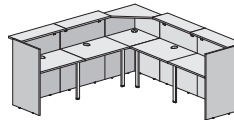

2972

L. 275 x p. 76 x h. 110

2973 DX

L. 155,7 x p. 76 x h. 110

2974 SX

L. 155,7 x p. 76 x h. 110

2975

L. 216,4 x p. 76 x h. 110

2976

L. 306,4 x p. 76 x h. 110

2977 DX

L. 168,4 x p. 168,4 x h. 110

2978 SX

L. 168,4 x p. 168,4 x h. 110

2979 DX

L. 258,4 x p. 258,4 x h. 110

2980 SX

L. 258,4 x p. 258,4 x h. 110

2981

L. 331,8 x p. 168,4 x h. 110

COMPOSIZIONI TOP MENSOLA VETRO SATINATO / compositions with satin glass top shelf

2982

L. 95 x p. 76 x h. 110

2983

L. 185 x p. 76 x h. 110

2984

L. 275 x p. 76 x h. 110

2985 DX

L. 155,7 x p. 76 x h. 110

2986 SX

L. 155,7 x p. 76 x h. 110

2987