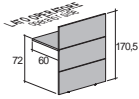

AREA RECEPTION - ABACO COMPONENTI

AREA RECEPTION - abaco components

MODULI RECEPTION / reception modules

2890

L. 90 x p. 61,8 x h. 107,5

2891

L. 90 x p. 30 x sp. 1,2

2892

L. 90 x p. 30 x sp. 2,5

2894

L. 90 x p. 75,8 x h. 72

2895 DX
2896 SX

L. 63,2 x p. 63,2 x h. 110

2898 DX
2899 SX

L. 62,5 x sp. 2,5 x h. 110

2330

L. 62,5 x sp. 2,5 x h. 72

2334

h. 69,5

COMPOSIZIONI TOP MENSOLA LEGNO / compositions with wood top shelf

2970

L. 95 x p. 76 x h. 110

2971

L. 185 x p. 76 x h. 110

2972

L. 275 x p. 76 x h. 110

2973 DX

L. 155,7 x p. 76 x h. 110

2974 SX

L. 155,7 x p. 76 x h. 110

2975

L. 216,4 x p. 76 x h. 110