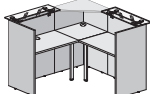

2980 SX

L. 258,4 x p. 258,4 x h. 110

2981

L. 331,8 x p. 168,4 x h. 110

COMPOSIZIONI TOP MENSOLA VETRO SATINATO / compositions with satin glass top shelf

2982

L. 95 x p. 76 x h. 110

2983

L. 185 x p. 76 x h. 110

2984

L. 275 x p. 76 x h. 110

2985 DX

L. 155,7 x p. 76 x h. 110

2986 SX

L. 155,7 x p. 76 x h. 110

2987

L. 216,4 x p. 76 x h. 110

2988

L. 306,4 x p. 76 x h. 110

2989 DX

L. 168,4 x p. 168,4 x h. 110

2994 SX

L. 168,4 x p. 168,4 x h. 110

2995 DX