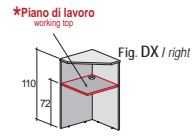

AREA RECEPTION - ABACO COMPONENTI

AREA RECEPTION - abaco components

MODULI RECEPTION / reception modules

2890

L. 90 x p. 61,8 x h. 107,5

2891

L. 90 x p. 30 x sp. 1,2

2892

L. 90 x p. 30 x sp. 2,5

2894

L. 90 x p. 75,8 x h. 72

2895 DX
2896 SX

L. 63,2 x p. 63,2 x h. 110

2898 DX
2899 SX

L. 62,5 x sp. 2,5 x h. 110

2330

L. 62,5 x sp. 2,5 x h. 72

2334

h. 69,5

COMPOSIZIONI TOP MENSOLA LEGNO / compositions with wood top shelf

2970

L. 95 x p. 76 x h. 110

2971

L. 185 x p. 76 x h. 110

2972

L. 275 x p. 76 x h. 110

2973 DX

L. 155,7 x p. 76 x h. 110

2974 SX

L. 155,7 x p. 76 x h. 110

2975

L. 216,4 x p. 76 x h. 110