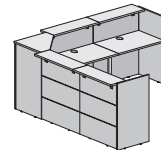

2972

L. 275 x p. 76 x h. 110

2973 DX

L. 155,7 x p. 76 x h. 110

2974 SX

L. 155,7 x p. 76 x h. 110

2975

L. 216,4 x p. 76 x h. 110

2976

L. 306,4 x p. 76 x h. 110

2977 DX

L. 168,4 x p. 168,4 x h. 110

2978 SX

L. 168,4 x p. 168,4 x h. 110

2979 DX

L. 258,4 x p. 258,4 x h. 110

2980 SX

L. 258,4 x p. 258,4 x h. 110

2981

L. 331,8 x p. 168,4 x h. 110

COMPOSIZIONI TOP MENSOLA VETRO SATINATO / compositions with satin glass top shelf

2982

L. 95 x p. 76 x h. 110

2983

L. 185 x p. 76 x h. 110

2984

L. 275 x p. 76 x h. 110

2985 DX

L. 155,7 x p. 76 x h. 110

2986 SX

L. 155,7 x p. 76 x h. 110

2987