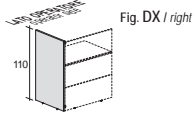

AREA RECEPTION - ABACO COMPONENTI

AREA RECEPTION - abaco components

MODULI RECEPTION / reception modules

2890

L. 90 x p. 61,8 x h. 107,5

2891

L. 90 x p. 30 x sp. 1,2

2892

L. 90 x p. 30 x sp. 2,5

2894

L. 90 x p. 75,8 x h. 72

2895 DX
2896 SX

L. 63,2 x p. 63,2 x h. 110

2898 DX
2899 SX

L. 62,5 x sp. 2,5 x h. 110

2330

L. 62,5 x sp. 2,5 x h. 72

2334

h. 69,5

COMPOSIZIONI TOP MENSOLA LEGNO / compositions with wood top shelf

2970

L. 95 x p. 76 x h. 110

2971

L. 185 x p. 76 x h. 110

2972

L. 275 x p. 76 x h. 110

2973 DX

L. 155,7 x p. 76 x h. 110

2974 SX

L. 155,7 x p. 76 x h. 110

2975

L. 216,4 x p. 76 x h. 110