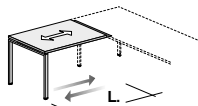

NET

ABACO COMPONENTI - abaco components

TAVOLO RIUNIONE CON TRAVE FISSA CANALIZZATA / meeting table with fixed leg

772

L. 210 x p. 100 x h. 72

776

SCRIVANIE NET PONTE / desks metal leg NET bridge

1305 L. 100 1308 L. 160
1302 L. 120 1309 L. 180
1307 L. 140

L. x p. 60 x h. 73,5

1316 L. 100 1313 L. 160
1311 L. 120 1314 L. 180
1312 L. 140

L. x p. 80 x h. 73,5

1315 DX/SX L. 80
1317 DX/SX L. 100

Fig. SX / left

L. x p. 60 x h. 73,5

PANNELLI FRONTALI - ACCESSORI / desktop screens and accessory

637 L. 60 641 L. 120
638 L. 80 643 L. 140
639 L. 100 644 L. 160

L. x sp. 1,8 x h. 50

774

L. 30 x p. 22 x h. 15

775

L. 8 x p. 10 x h. 15

ANGOLO DI RACCORDO - PENISOLA - GAMBA - STAFFA DI RACCORDO / desk and return accessory