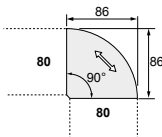

637 L. 60 641 L. 120
638 L. 80 643 L. 140
639 L. 100 644 L. 160

L. x sp. 1,8 x h. 50

774

L. 30 x p. 22 x h. 15

775

L. 8 x p. 10 x h. 15

ANGOLO DI RACCORDO - PENISOLA - GAMBA - STAFFA DI RACCORDO / desk and return accessory

1663

1675

L. 80 x p. 40 x h. 73,5

2334

h. 71

1330

MODESTY PANEL / modesty panel

1340 L. 80 1344 L. 140
1341 L. 100 1345 L. 160
1342 L. 120