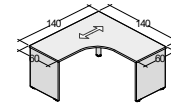

L. x p. 60 x h. 73,5

L. x p. 80 x h. 73,5

L. x p. 60 x h. 73,5

1661

L. 140/140 x p. 60/60 x h. 73,5

SCRIVANIE DIREZIONALI / directional desks

1415

L. 180 x p. 94,4 x h. 73,5

1418 DX
1419 SX

Fig. DX / right

L. 168,8 x p. 60,8 x h. 73,5

TAVOLO RIUNIONE / meeting table

1900

L. 210 x p. 100 x h. 73,5

SCRIVANIA NET METALLICA CON TRAVE FISSA CANALIZZATA / desk net metal with fixed leg