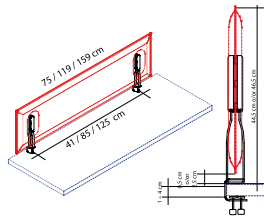

L. x sp. 1,8 x h. 30

MODULI LINEARI - NET CALL CENTER / linear modules - NET CALL CENTER

3016

L. 95 x p. 62,5 x h. 110

2890

L. 90 x p. 61,8 x h. 107,5

2897

L. 62,5 x Sp. 2,5 x h. 110

L. x p. 80 x h. 64 / 130

TAVOLI MULTIFUNZIONE NET CON PIANO RIBALTABILE / multifunction tables with folding top NET

1210 L. 140 **1212** L. 180
1211 L. 160

L. x p. 60 x h. 74,2

1215 L. 140 **1217** L. 180
1216 L. 160

L. x p. 80 x h. 74,2

1220

N°2 coppie ganci

PANNELLI ACUSTICI FONOASSORBENTI MITESCO DESK / sound absorbing acoustic panels MITESCO DESK

7M084+7M511 L. 75
7M0124+7M511 L. 119
7M0164+7M511 L. 159

7M084+7M5100 L. 75
7M0124+7M5100 L. 119
7M0164+7M5100 L. 159

TAPPO PASSACAVI / cable entry

178

Ø 80