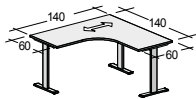

L. x p. 60 x h. 72

SCRIVANIA CON GAMBA CONDIVISA / desk with shared leg

800 L. 80 803 L. 140 807 L. 80 810 L. 140 2406 813 L. 80 816 L. 140 820 L. 80 823 L. 140 2401
801 L. 100 804 L. 160 808 L. 100 811 L. 160 814 L. 100 817 L. 160 821 L. 100 824 L. 160
802 L. 120 805 L. 180 809 L. 120 812 L. 180 815 L. 120 818 L. 180 822 L. 120 825 L. 180

L. x p. 60 x h. 72

L. x p. 60 x h. 72

p. 60

L. x p. 80 x h. 72

L. x p. 80 x h. 72

p. 80

WORKSTATION NET METALLICA CON TRAVE FISSA CANALIZZATA / workstation net metal with fixed leg

767

L. 140/140 x p. 60/60 x h. 72

SCRIVANIA DIREZIONALE NET METALLICA CON TRAVE FISSA CANALIZZATA / executive desk net metal with fixed leg

768

L. 180 x p. 94,4 x h. 72

769 DX
770 SX

Fig. DX / right

L. 168,8 x p. 60,8 x h. 72