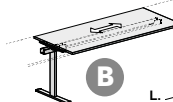

L. x p. 60 x h. 72

SCRIVANIA CON GAMBA CONDIVISA / desk with shared leg

800 L. 80 803 L. 140 807 L. 80 810 L. 140 2406 813 L. 80 816 L. 140 820 L. 80 823 L. 140 2401
801 L. 100 804 L. 160 808 L. 100 811 L. 160 814 L. 100 817 L. 160 821 L. 100 824 L. 160
802 L. 120 805 L. 180 809 L. 120 812 L. 180 815 L. 120 818 L. 180 822 L. 120 825 L. 180

L. x p. 60 x h. 72

L. x p. 60 x h. 72

p. 60

L. x p. 80 x h. 72

L. x p. 80 x h. 72

p. 80

WORKSTATION NET METALLICA CON TRAVE FISSA CANALIZZATA / workstation net metal with fixed leg

767