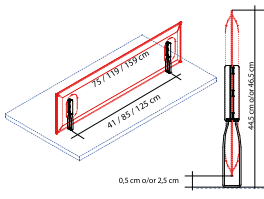

NET

ABACO COMPONENTI - abaco components

SCRIVANIE NET REGOLABILI IN ALTEZZA ELETTRICAMENTE / electrically height-adjustable desks NET

1201 L. 140   **1203** L. 180
1202 L. 160

L. x p. 80 x h. 64 / 130

TAVOLI MULTIFUNZIONE NET CON PIANO RIBALTABILE / multifunction tables with folding top NET

1210 L. 140   **1212** L. 180
1211 L. 160

L. x p. 60 x h. 74,2

1215 L. 140   **1217** L. 180
1216 L. 160

L. x p. 80 x h. 74,2

1220

N°2 coppie ganci

PANNELLI ACUSTICI FONOASSORBENTI MITESCO DESK / sound absorbing acoustic panels MITESCO DESK

7M084+7M511 L. 75
7M0124+7M511 L. 119
7M0164+7M511 L. 159

7M084+7M5100 L. 75
7M0124+7M5100 L. 119
7M0164+7M5100 L. 159

TAPPO PASSACAVI / cable entry

178

Ø 80