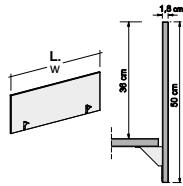

L. 140/140 x p. 60/60 x h. 72

SCRIVANIA DIREZIONALE NET METALLICA CON TRAVE FISSA CANALIZZATA / executive desk net metal with fixed leg

768

L. 180 x p. 94,4 x h. 72

769 DX
770 SX

Fig. DX / right

L. 168,8 x p. 60,8 x h. 72

NET

ABACO COMPONENTI - abaco components

TAVOLO RIUNIONE CON TRAVE FISSA CANALIZZATA / meeting table with fixed leg

772

L. 210 x p. 100 x h. 72

776

SCRIVANIE NET PONTE / desks metal leg NET bridge

1305 L. 100 1308 L. 160
1302 L. 120 1309 L. 180
1307 L. 140

L. x p. 60 x h. 73,5

1316 L. 100 1313 L. 160
1311 L. 120 1314 L. 180
1312 L. 140

L. x p. 80 x h. 73,5

1315 DX/SX L. 80
1317 DX/SX L. 100

Fig. SX / left

L. x p. 60 x h. 73,5

PANNELLI FRONTALI - ACCESSORI / desktop screens and accessory

637 L. 60 641 L. 120
638 L. 80 643 L. 140
639 L. 100 644 L. 160

L. x sp. 1,8 x h. 50

774

L. 30 x p. 22 x h. 15

775

L. 8 x p. 10 x h. 15

ANGOLO DI RACCORDO - PENISOLA - GAMBA - STAFFA DI RACCORDO / desk and return accessory