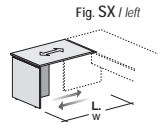

NET - ABACO COMPONENTI

NET - abaco components

SCRIVANIE E WORKSTATION NET PANNELLO / desks and workstations NET PANNELLO

625 L. 80 **603** L. 140
626 L. 100 **604** L. 160
602 L. 120 **605** L. 180

L. x p. 60 x h. 72

629 L. 80 **618** L. 140
630 L. 100 **619** L. 160
617 L. 120 **620** L. 180

L. x p. 80 x h. 72

606 DX / SX L. 80
607 DX / SX L. 100

L. x p. 60 x h. 72

627 DX
628 SX

L. 160/120 x p. 80/60 x h. 72

661

L. 140/140 x p. 60/60 x h. 72

L. x sp. 1,8 x h. 30

ANGOLO DI RACCORDO / joining segment

663

2334

PENISOLA TERMINALE / terminal

675

L. 80 x p. 40 x h. 72

330