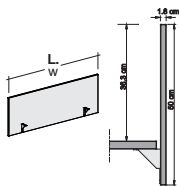

SCRIVANIE DIREZIONALI / directional desks

768

L. 180 x p. 94,4 x h. 72

769 DX
770 SX

L. 168,8 x p. 60,8 x h. 72

TAVOLO RIUNIONE / meeting tables

771

L. 250 x p. 100 x h. 72

L. x p. 80 x h. 72

1315 DX / SX L. 80
1317 DX / SX L. 100

L. x p. 60 x h. 72

1320 DX
1321 SX

L. 160/120 x p. 80/60 x h. 72

NET - ABACO COMPONENTI

NET - abaco components

PARETINE DIVISORIE - ACCESSORI / frontal panels - accessories

637 L. 60 641 L. 120
638 L. 80 643 L. 140
639 L. 100 644 L. 160

L. x sp. 1,8 x h. 50

774

L. 30 x p. 22 x h. 15

775

L. 8 x p. 10 x h. 15

MODESTY PANEL / modesty panels

1340 L. 80 1344 L. 140
1341 L. 100 1345 L. 160
1342 L. 120

L. x sp. 1,8 x h. 30

ANGOLO DI RACCORDO / joining segment

663

2334

PENISOLA TERMINALE / terminal

675

L. 80 x p. 40 x h. 72

330