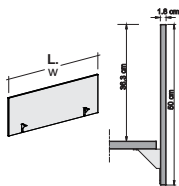

NET - ABACO COMPONENTI

NET - abaco components

PANNELLI FRONTALI - ACCESSORI / frontal panels - accessories

637 L. 60 641 L. 120
638 L. 80 643 L. 140
639 L. 100 644 L. 160

L. x sp. 1,8 x h. 50

774