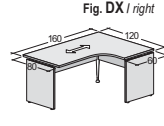

NET - ABACO COMPONENTI

NET - abaco components

SCRIVANIE E WORKSTATION NET PANNELLO / desks and workstations NET PANNELLO

625 L. 80 603 L. 140
626 L. 100 604 L. 160
602 L. 120 605 L. 180

L. x p. 60 x h. 72

L. x p. 80 x h. 72

606 DX / SX L. 80
607 DX / SX L. 100

L. x p. 60 x h. 72

627 DX
628 SX

L. 160/120 x p. 80/60 x h. 72

661

L. 140/140 x p. 60/60 x h. 72

SCRIVANIE DIREZIONALI / directional desks

MODESTY PANEL / modesty panels

1340 L. 80 1344 L. 140
1341 L. 100 1345 L. 160
1342 L. 120

L. x sp. 1.8 x h. 30

ANGOLO DI RACCORDO / joining segment

663

2334

PENISOLA TERMINALE / terminal

675

(Fig. DX / right)

3019

L. 92,5 x p. 62,5 x h. 110

2897

L. 62,5 x sp. 2,5