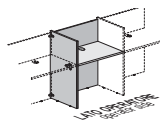

L. 80 x p. 40 x h. 72

330

MODULI LINEARI - NET CALL CENTER / linear modules - NET CALL CENTER

3016

L. 95 x p. 62,5 x h. 110

3017 DX

L. 92,5 x p. 62,5 x h. 110

3018 SX

(Fig. DX / right)

3019

L. 92,5 x p. 62,5 x h. 110

2897

L. 62,5 x sp. 2,5