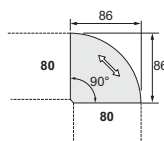

L. x p. 80 x h. 72

819

p. 80

820 L. 80 823 L. 140
821 L. 100 824 L. 160
822 L. 120 825 L. 180

L. x p. 80 x h. 72

SCRIVANIE DIREZIONALI / directional desks

768

L. 180 x p. 94,4 x h. 72

MODESTY PANEL / modesty panels

1340 L. 80 1344 L. 140
1341 L. 100 1345 L. 160
1342 L. 120

L. x sp. 1.8 x h. 30

ANGOLO DI RACCORDO / joining segment

663

2334

PENISOLA TERMINALE / terminal

675

L. 80 x p. 40 x h. 72

330

MODULI LINEARI - NET CALL CENTER / linear modules - NET CALL CENTER

3016

L. 95 x p. 62,5 x h. 110

3017 DX

L. 92,5 x p. 62,5 x h. 110

3018 SX

(Fig. DX / right)

3019

L. 92,5 x p. 62,5 x h. 110

2897

L. 62,5 x sp. 2,5