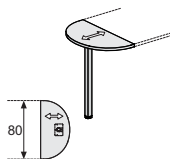

NET - abaco components

PANNELLI FRONTALI - ACCESSORI / frontal panels - accessories

637 L. 60 641 L. 120
638 L. 80 643 L. 140
639 L. 100 644 L. 160

L. x sp. 1,8 x h. 50

774

L. 30 x p. 22 x h. 15

775

L. 8 x p. 10 x h. 15

MODESTY PANEL / modesty panels

1340 L. 80 1344 L. 140
1341 L. 100 1345 L. 160
1342 L. 120

L. x sp. 1.8 x h. 30

ANGOLO DI RACCORDO / joining segment

663

2334

PENISOLA TERMINALE / terminal

675

L. 80 x p. 40 x h. 72

330

MODULI LINEARI - NET CALL CENTER / linear modules - NET CALL CENTER

3016

L. 95 x p. 62,5 x h. 110

3017 DX

L. 92,5 x p. 62,5 x h. 110

3018 SX

(Fig. DX / right)

3019

L. 92,5 x p. 62,5 x h. 110

2897

L. 62,5 x sp. 2,5