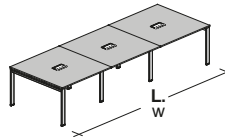

TAVOLI RIUNIONE

ABACO COMPONENTI - *abaco components*

TAVOLI SCRIVANIA SCACCO 60+60 CON PIANO IN LEGNO SP. 18 mm / *desk tables 60 + 60*

4530

L. 120 x p. 123 x h. 73,5

4531

L. 240 x p. 123 x h. 73,5

4532

L. 360 x p. 123 x h. 73,5

TAVOLI RIUNIONE componibili SCACCO CON PIANO IN LEGNO SP. 18 mm / *meeting tables with wooden top th. 18 mm*

4546

L. 120 x p. 123 x h. 73,5

4547

L. 240 x p. 123 x h. 73,5

4548

L. 360 x p. 123 x h. 73,5

TAVOLI RIUNIONE BETA SINGOLI E AGGREGABILI / *BETA meeting tables single and modular*

1816

Ø 120 x h. 75

1823

L. 210 x p. 115 x h. 75

1824

L. 210 x p. 115 x h. 75

1826

L. 70 x p. 115 x h. 75

TAVOLO RIUNIONE NET PANNELLO / *NET PANEL meeting table*

1900

L. 210 x p. 100 x h. 73,5

TAVOLO RIUNIONE NET METAL CON TRAVE FISSA CANALIZZATA / *NET METAL meeting table with fixed leg*