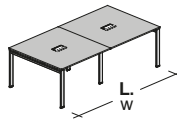

TAVOLI RIUNIONE

ABACO COMPONENTI - *abaco components*

TAVOLI SCRIVANIA SCACCO 60+60 CON PIANO IN LEGNO SP. 18 mm / *desk tables 60 + 60*

4530

L. 120 x p. 123 x h. 73,5

4531

L. 240 x p. 123 x h. 73,5

4532

L. 360 x p. 123 x h. 73,5

TAVOLI RIUNIONE componibili SCACCO CON PIANO IN LEGNO SP. 18 mm / *meeting tables with wooden top th. 18 mm*

4546

L. 120 x p. 123 x h. 73,5

4547

L. 240 x p. 123 x h. 73,5

4548

L. 360 x p. 123 x h. 73,5

TAVOLI RIUNIONE BETA SINGOLI E AGGREGABILI / *BETA meeting tables single and modular*

1816

Ø 120 x h. 75

1823

L. 210 x p. 115 x h. 75

1824

L. 210 x p. 115 x h. 75

1826