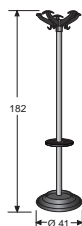

ACCESSORI - ABACO COMPONENTI

ACCESSORIES - abaco components

1562 NEC NERO CROMATO

L. 35

1563 NEC NERO CROMATO

L. 52

883 NE NERO
883 ME ALLUMINIO - NERO

1885 NE NERO

E020 NE NERO
E020 GR GRIGIO - TRASPARENTE

178 ME ALLUMINIO SATINATO

314 ME ALLUMINIO SATINATO
314 AN ANTRACITE

1463-N NERO

338 ANTRACITE

394 GA GRIGIO ARGENTO

Ø 25 x H. 60