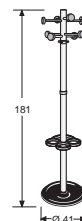

ACCESSORI - ABACO COMPONENTI

ACCESSORIES - abaco components

1562 NEC NERO CROMATO

L. 35

1563 NEC NERO CROMATO

L. 52

883 NE NERO
883 ME ALLUMINIO - NERO

1885 NE NERO

E020 NE NERO
E020 GR GRIGIO - TRASPARENTE

178 ME ALLUMINIO SATINATO

314 ME ALLUMINIO SATINATO
314 AN ANTRACITE

1463-N NERO

338 ANTRACITE

394 GA GRIGIO ARGENTO

Ø 25 x H. 60